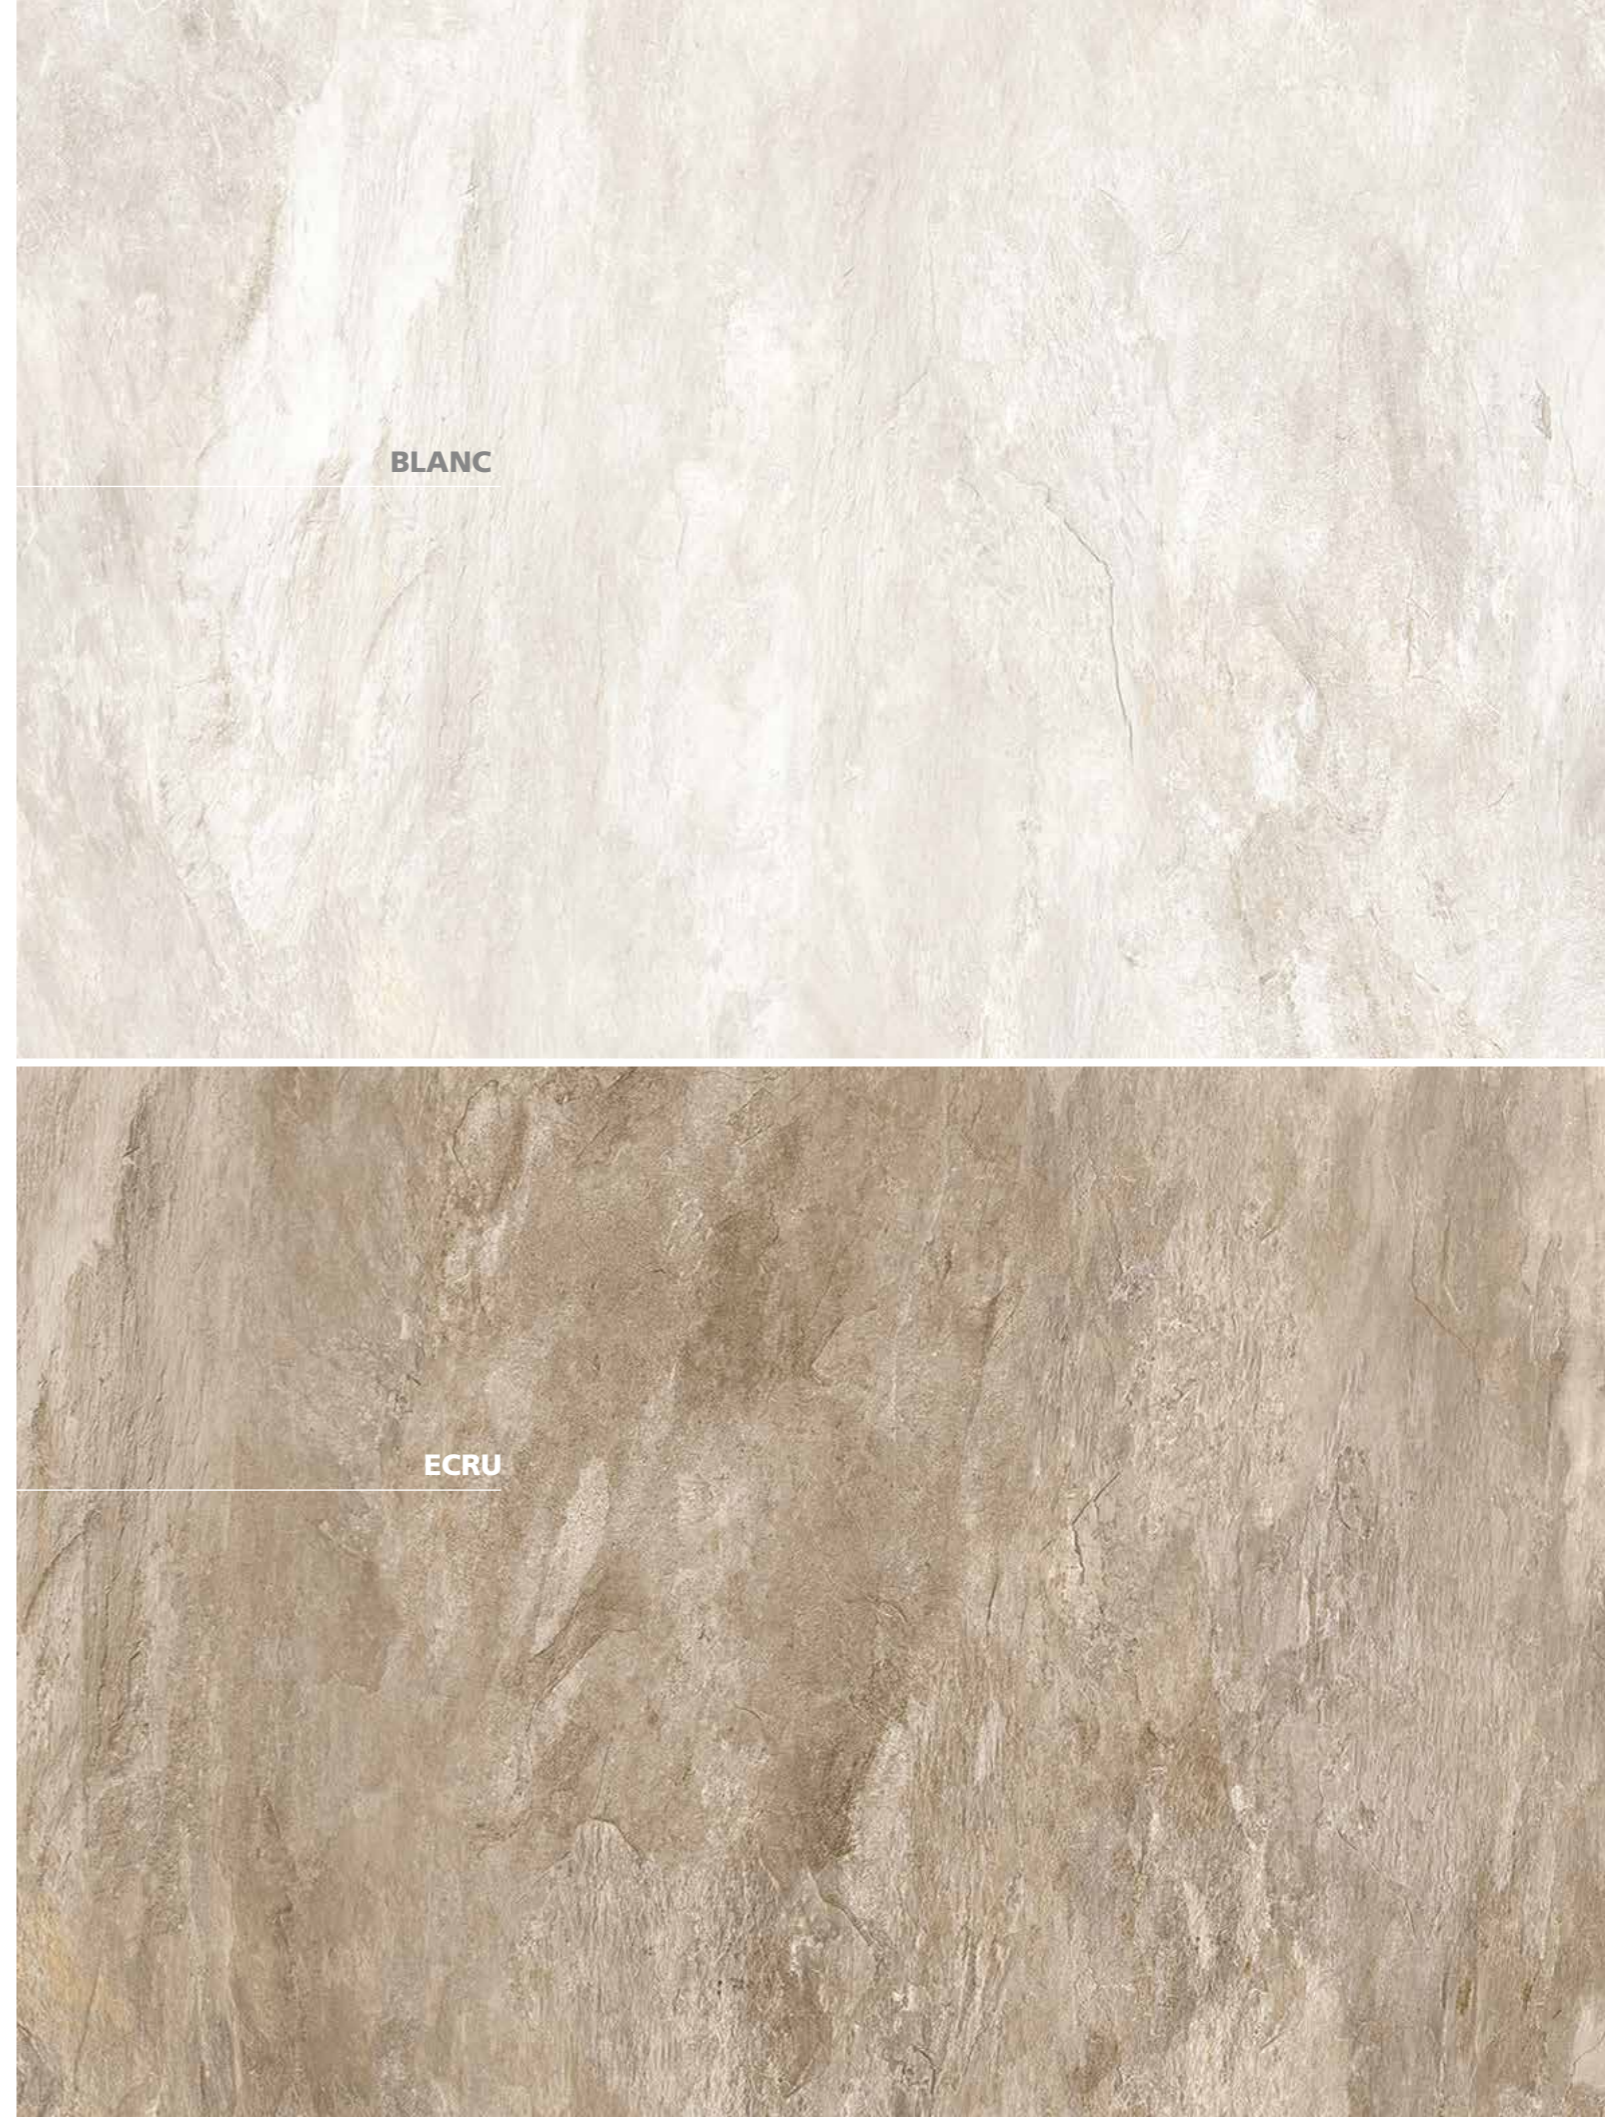

ECRU

119,7x119,7 REX10010 R9
MAGNUM

BLANC

ECRU