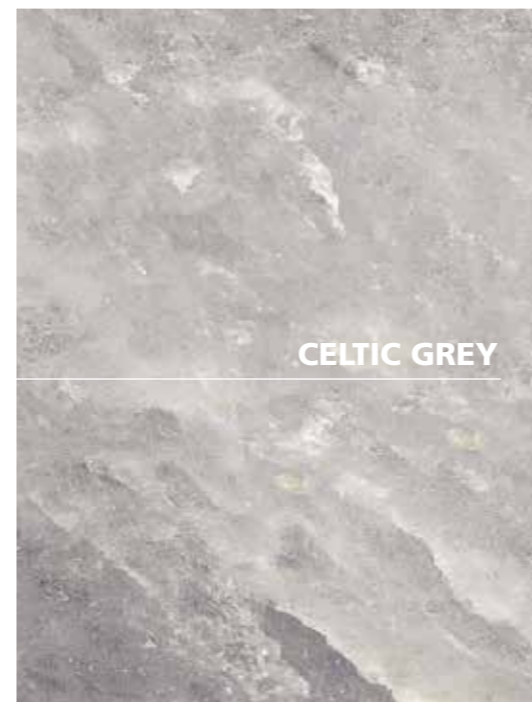

CELTIC GREY